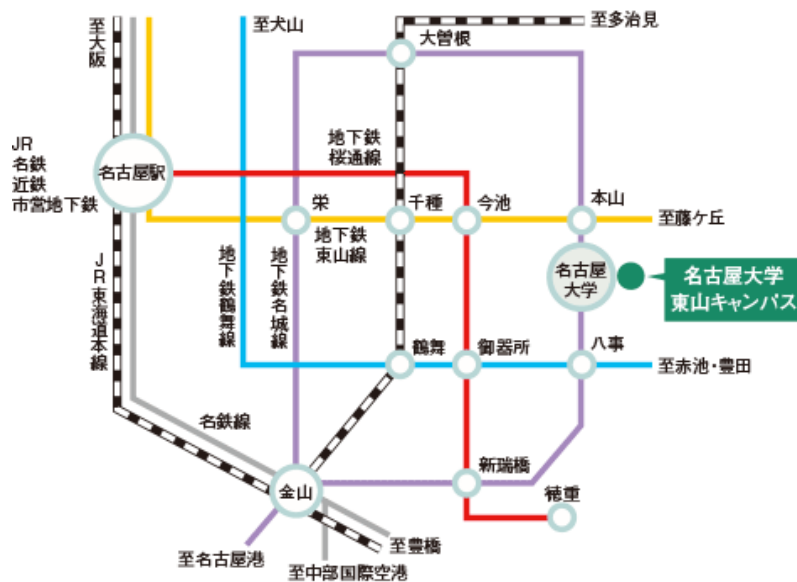

環境総合館への行き方

地下鉄名城線「名古屋大学」駅 2番出口から点線に沿ってお越しください。

地下鉄路線図

名古屋駅から

名古屋市営地下鉄東山線「本山」駅で名城線右回りに乗り換え
「名古屋大学」駅下車。 所要時間約 30 分

金山駅から

名古屋市営地下鉄名城線左回りで「名古屋大学」駅下車
所要時間 21 分