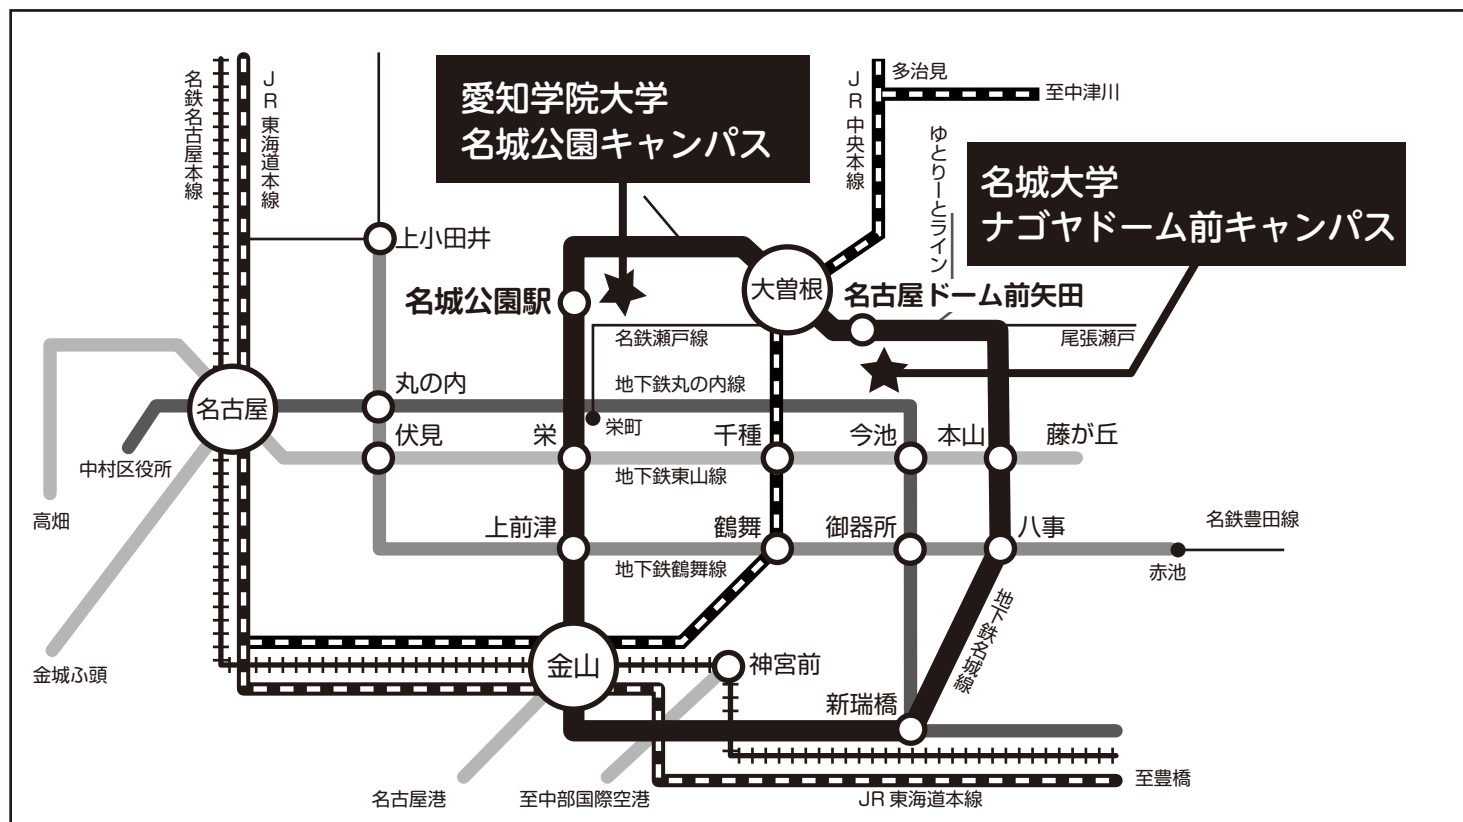

地中熱見学セミナー 交通案内

各会場へのアクセス

- 愛知学院大学名城公園キャンパス 所在地：名古屋市北区名城 3-1-1
地下鉄名城線 名城公園駅より徒歩 1 分
- 名城大学 ナゴヤドーム前キャンパス 所在地：名古屋市東区矢田南 4-102-9
JR 中央本線・名鉄瀬戸線「大曾根」駅下車 徒歩約 10 分
地下鉄名城線「ナゴヤドーム前矢田」駅下車 2 番出口 徒歩約 3 分
ゆとりーとライン「ナゴヤドーム前矢田」駅から徒歩約 5 分
- Mu Garden Terrace(意見交換会会場)
地下鉄名城線 名城公園駅より徒歩 1 分
名城大学 ナゴヤドーム前キャンパス北館内